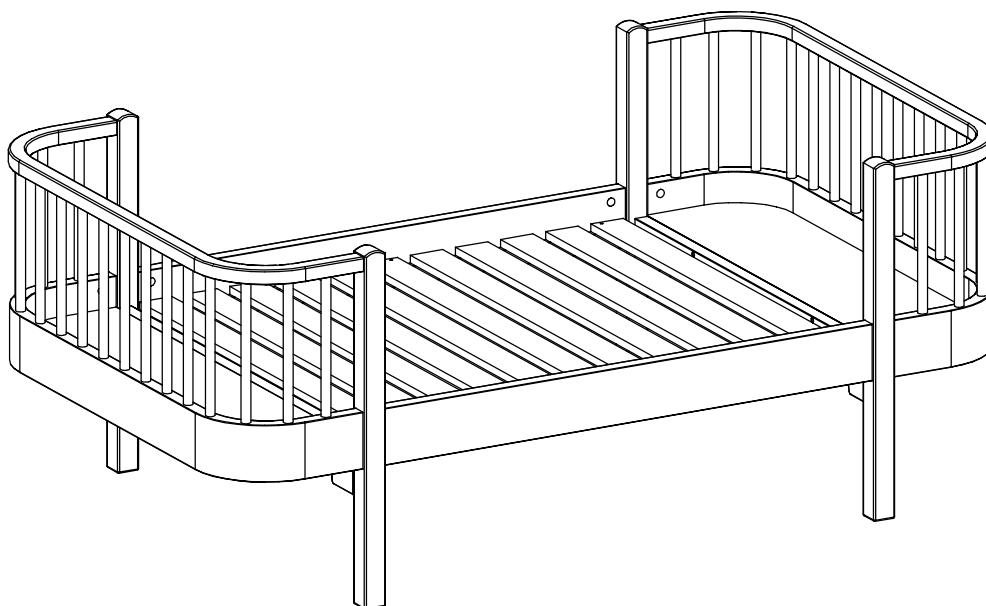

## 041400    Seng Junior    Bed Junior    Bett Junior

Kasten nr. Colli nr. Colli nr.	Anzahl Quantité Quantity	Maß,mm Dimensions,mm Dimensions, mm	✓
051405	2	1050 x 490 x 310	
051401	1	1180 x 210 x 140	
051412	1	840 x 160 x 120	
051426	1	960 x 190 x 130	